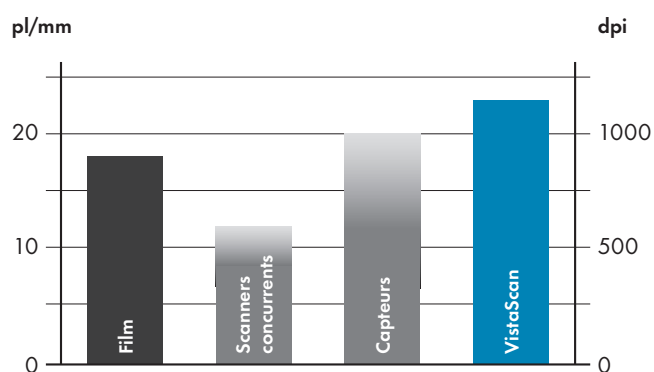

La plus haute définition du marché

La technologie des écrans à mémoire de Dürr Dental permet un passage facile du film argentique au flux numérique des données. Puisque le déroulement du processus radiographique et les formats de clichés ne diffèrent pas, il n'est pas nécessaire de mettre ses connaissances à jour.

En outre, l'écran fin et souple offre de grands avantages à l'équipe du cabinet et au patient car il est plus facile à positionner et plus agréable en bouche. Après la prise de vue, l'image s'affiche en quelques secondes sur le moniteur. L'écran à mémoire, durable, peut être ensuite immédiatement réutilisé.

Comparaison de la résolution d'image réelle des systèmes de radiographie : les systèmes VistaScan Dürr Dental permettent d'obtenir la meilleure résolution du marché.

La meilleure détection des détails pour un diagnostic fiable

La détection des détails par les écrans à mémoire VistaScan est supérieure à celle des autres systèmes d'écrans à mémoire, c'est la base d'un diagnostic sûr pour le dentiste. Par ailleurs, celui-ci peut compter sur le logiciel Imaging DBSWIN, qui lui facilite le déroulement de son travail. Le VistaScan Mini View peut également être utilisé avec tous les autres logiciels courants.