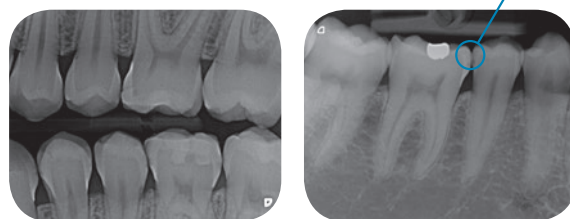

Le scanner peut aussi être utilisé comme solution mobile : c'est la solution pour les visites dans les institutions pour personnes âgées par ex.

Compact et flexible

Comme il ne prend que très peu de place, le VistaScan Mini View peut être installé au fauteuil de manière optimale : l'idéal pour radiographier et numériser directement au poste de traitement.

Un écran tactile agréable

L'écran tactile 4,3" offre une résolution de 800 x 480 pixels pour 16,7 millions de couleurs et une excellente qualité d'image. Le résultat radiographique se contrôle rapidement grâce à la prévisualisation de l'image numérisée et le traitement des clichés est possible avec les fonctions telles que le contraste, la luminosité, l'agrandissement, etc...

Une utilisation intuitive – Un flux du travail optimal

Grâce à l'interface utilisateur, le VistaScan Mini View est très facile à utiliser, avec la main ou le stylet fourni. En plus de ses nombreuses fonctions, elle donne diverses informations qui facilitent le flux du travail.

Une excellente qualité d'image

Grâce à la technologie PCS, le VistaScan Mini View reproduit avec fiabilité les lésions de caries de type D1 et les instruments endo jusqu'à la norme ISO 06.

2 ans de
garantie