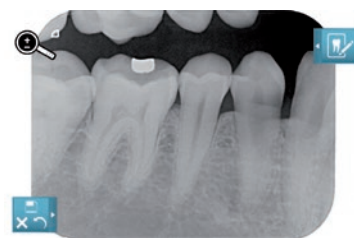

Exploitation monoposte

Le VistaScan Mini View peut fonctionner quand le réseau tombe en panne car il est possible de scanner et d'enregistrer les clichés qui seront stockés temporairement dans la mémoire interne et transmis plus tard à la banque de données.

Le scanner peut aussi être utilisé comme solution mobile : c'est la solution pour les visites dans les institutions pour personnes âgées par ex.

Compact et flexible

Comme il ne prend que très peu de place, le VistaScan Mini View peut être installé au fauteuil de manière optimale : l'idéal pour radiographier et numériser directement au poste de traitement.

Un écran tactile agréable

L'écran tactile 4,3" offre une résolution de 800 x 480 pixels pour 16,7 millions de couleurs et une excellente qualité d'image. Le résultat radiographique se contrôle rapidement grâce à la prévisualisation de l'image numérisée et le traitement des clichés est possible avec les fonctions telles que le contraste, la luminosité, l'agrandissement, etc...