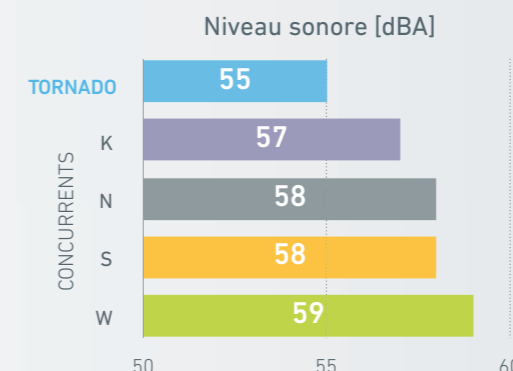

ENTREZ DANS UNE NOUVELLE DIMENSION D'EFFICACITÉ ET DE FONCTIONNALITÉ.

Dans un monde dans lequel le temps est le bien le plus précieux, la TORNADO exécute les demandes les plus urgentes avec une remarquable célérité et agilité.

Générateur haute puissance SteadyTorque™*: Avec sa forme et sa configuration travaillées au micron près, le rotor témoigne d'une parfaite maîtrise technique. Associé à une distribution de la pression d'air et à un débit d'échappement optimaux, il garantit à la TORNADO une puissance inégalée de 30 watts. Pour parfaire l'expérience de l'utilisateur, la tête de la turbine est de conception ergonomique et compacte, et son niveau sonore est plus bas que celui des produits concurrents. En complément à cette technologie exclusive, des roulements à billes en céramique, capables de résister aux vitesses les plus élevées et aux contraintes les plus intenses, garantissent la durabilité et la résistance supérieures de la TORNADO.

Exceptionnellement puissante:
La TORNADO atteint toujours une puissance de 30 watts grâce à la technologie SteadyTorque™ de Bien-Air.