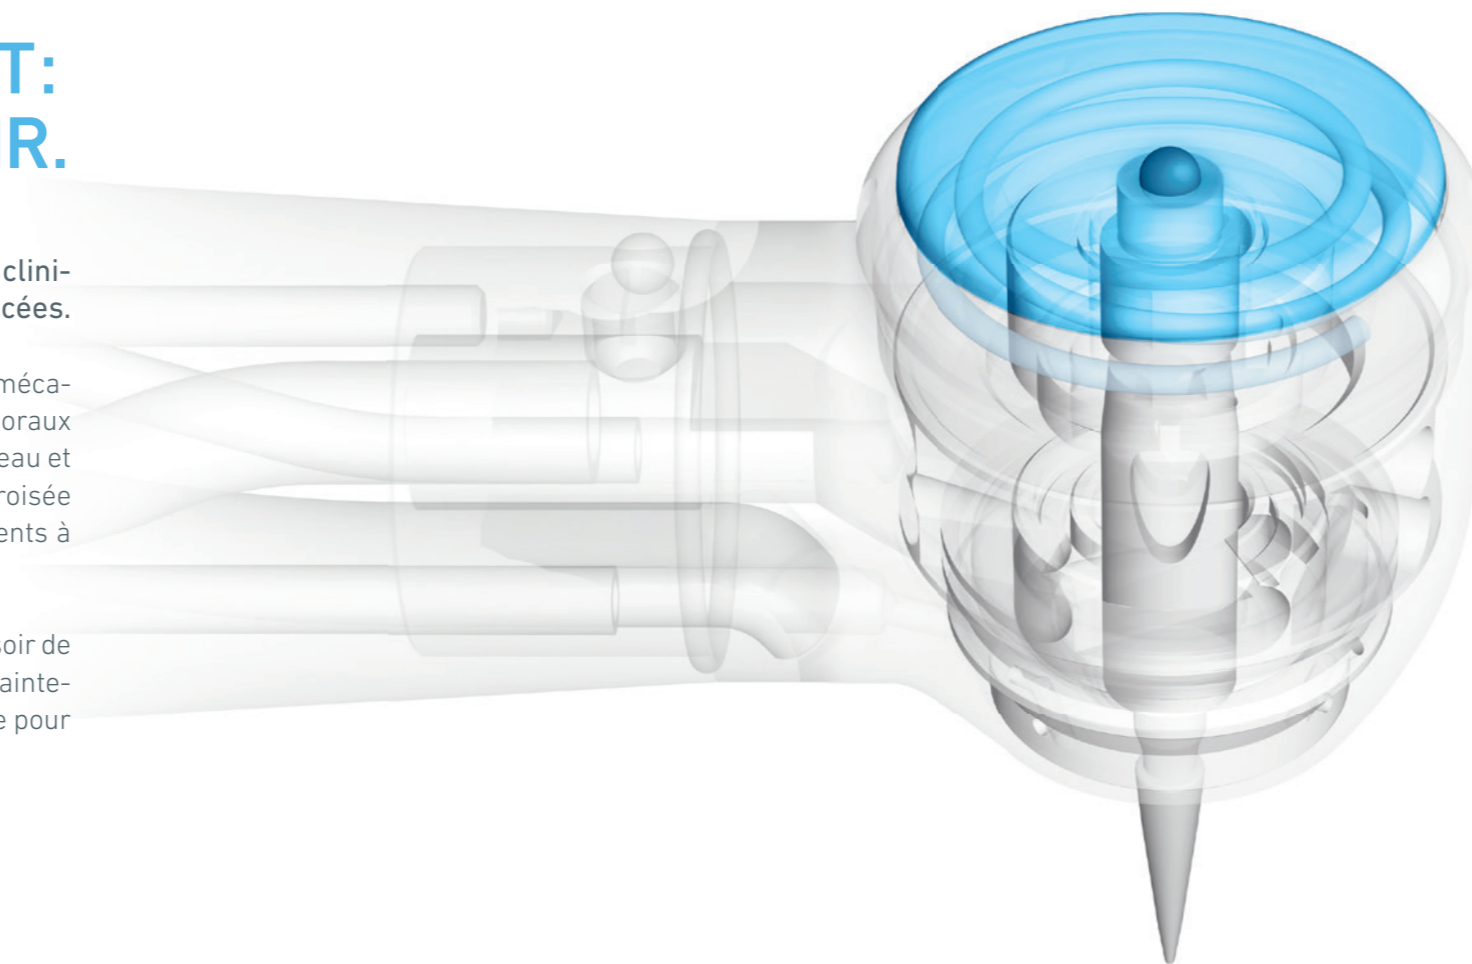

LA SÉCURITÉ DU PATIENT: LA NORME CHEZ BIEN-AIR.

Afin de préserver la sécurité des patients et la sérénité des cliniciens, la TORNADO fait appel aux technologies les plus avancées.

Protection Sealed Head™: Combiné à une valve antiretour, ce mécanisme résistant à l'usure empêche toute infiltration des fluides oraux et autres organismes dans la tête de l'instrument, les conduits d'eau et la console de traitement. Ceci réduit le risque de contamination croisée du patient et prolonge sensiblement la durée de vie des roulements à billes.

Sécurité Cool Touch™: Judicieusement intégrée au bouton-poussoir de la tête, cette technologie antichauffe brevetée est conçue pour maintenir la tête de l'instrument à une température suffisamment basse pour diminuer significativement les risques de brûlure des patients.

Cool Touch™

Faisant notamment appel à une bille en carbure de tungstène, cette technologie antichauffe empêche toute accumulation de chaleur dans la tête de l'instrument.