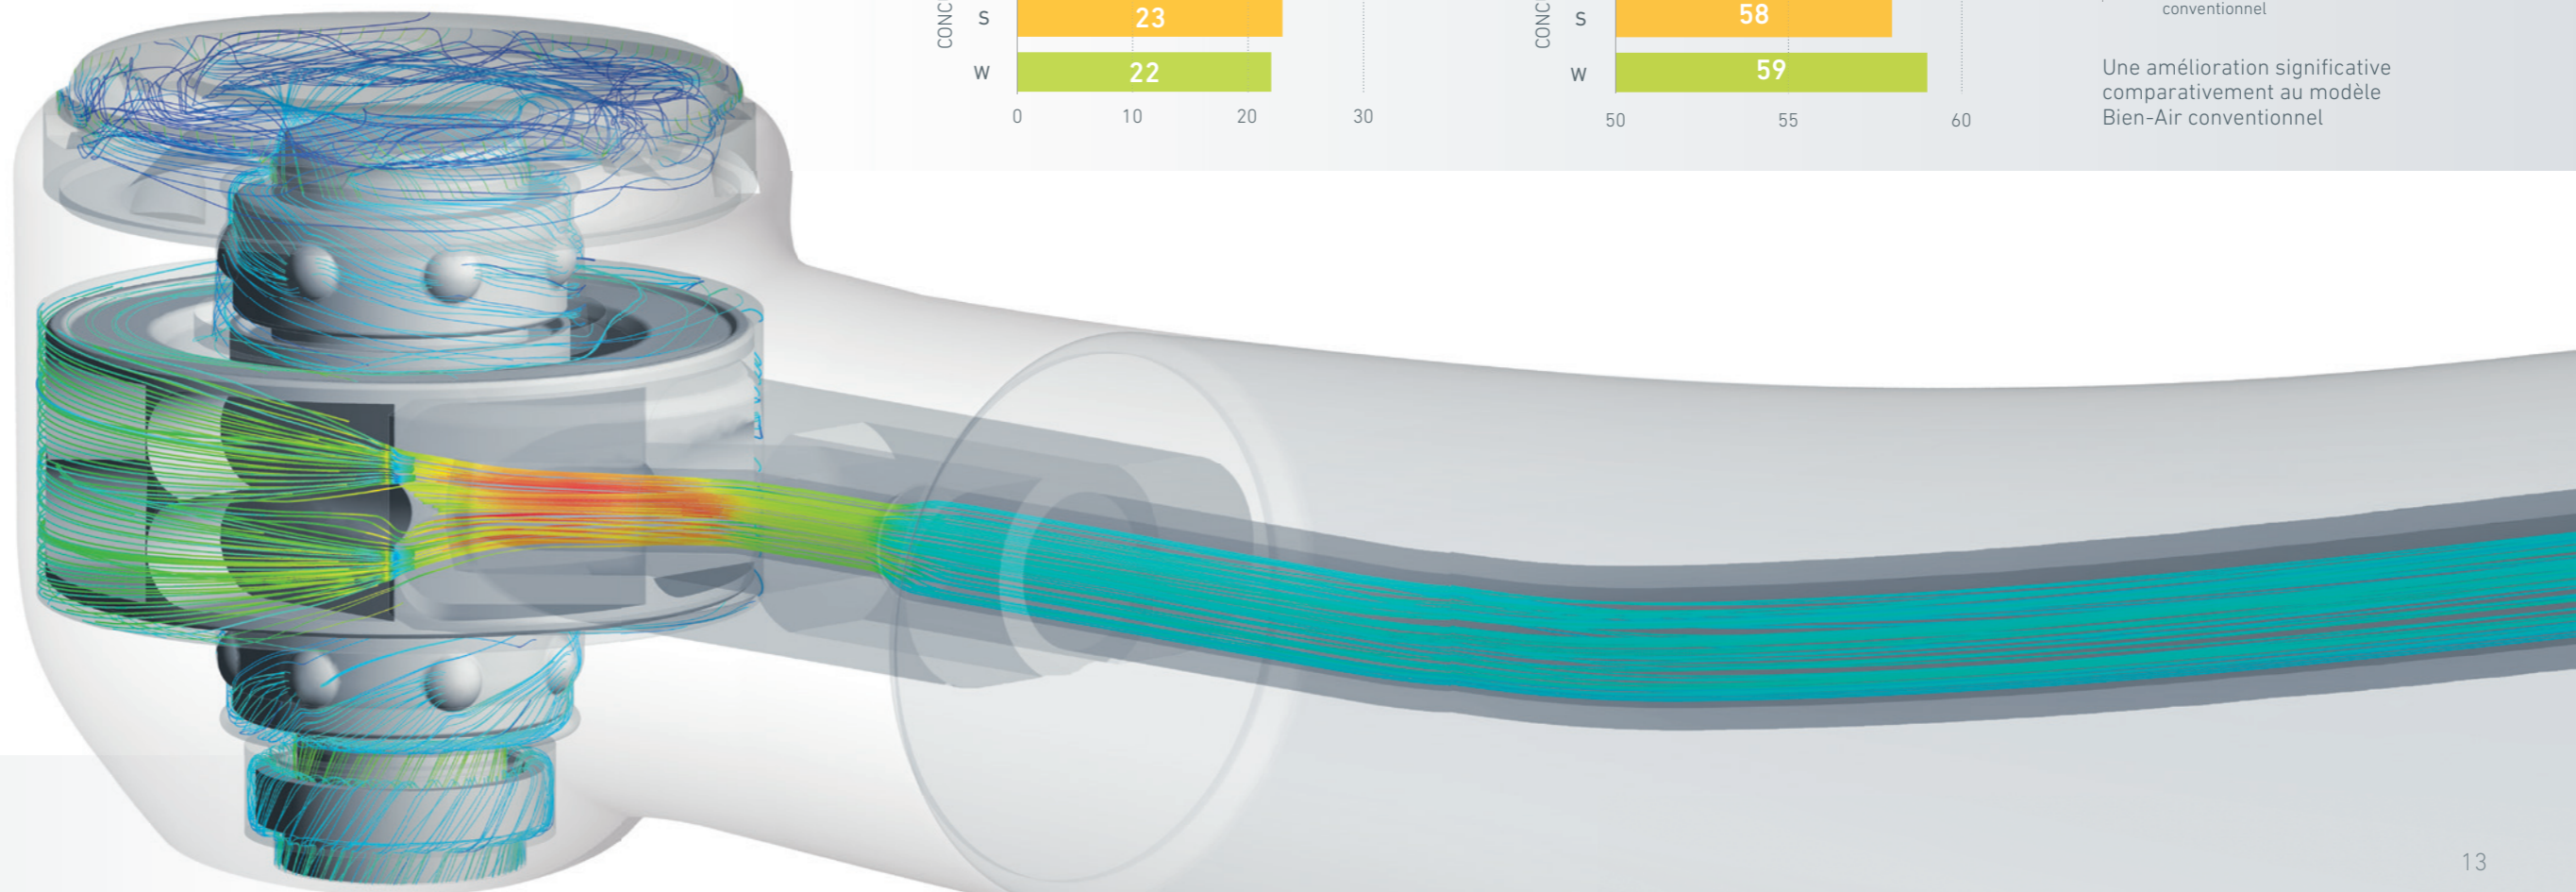

ENTREZ DANS UNE NOUVELLE DIMENSION D'EFFICACITÉ ET DE FONCTIONNALITÉ.

Dans un monde dans lequel le temps est le bien le plus précieux, la TORNADO exécute les demandes les plus urgentes avec une remarquable célérité et agilité.

Générateur haute puissance SteadyTorque™*: Avec sa forme et sa configuration travaillées au micron près, le rotor témoigne d'une parfaite maîtrise technique. Associé à une distribution de la pression d'air et à un débit d'échappement optimaux, il garantit à la TORNADO une puissance inégalée de 30 watts. Pour parfaire l'expérience de l'utilisateur, la tête de la turbine est de conception ergonomique et compacte, et son niveau sonore est plus bas que celui des produits concurrents. En complément à cette technologie exclusive, des roulements à billes en céramique, capables de résister aux vitesses les plus élevées et aux contraintes les plus intenses, garantissent la durabilité et la résistance supérieures de la TORNADO.

Exceptionnellement puissante:
La TORNADO atteint toujours une puissance de 30 watts grâce à la technologie SteadyTorque™ de Bien-Air.