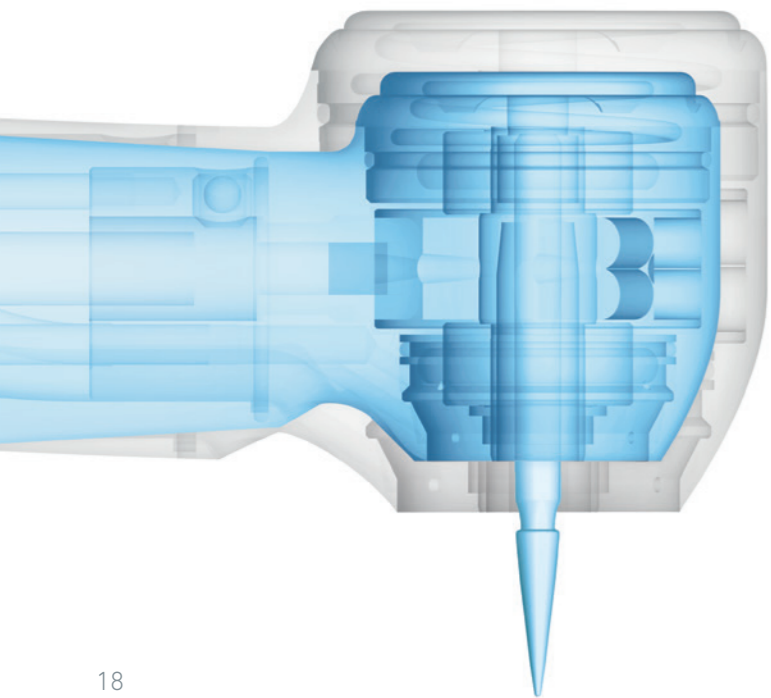

Cool Touch™

Faisant notamment appel à une bille en carbure de tungstène, cette technologie antichauffe empêche toute accumulation de chaleur dans la tête de l'instrument.

Sealed Head™

Cet ingénieux mécanisme en forme de labyrinthe empêche les fluides et autres particules de pénétrer à l'intérieur de l'instrument.

Taille et poids

Une tête compacte permet d'accéder aux dents de sagesse tout en manipulant un miroir.

TotalTact™

Revêtement antidérapant résistant aux rayures, pour une préhension aisée et un entretien hygiénique.