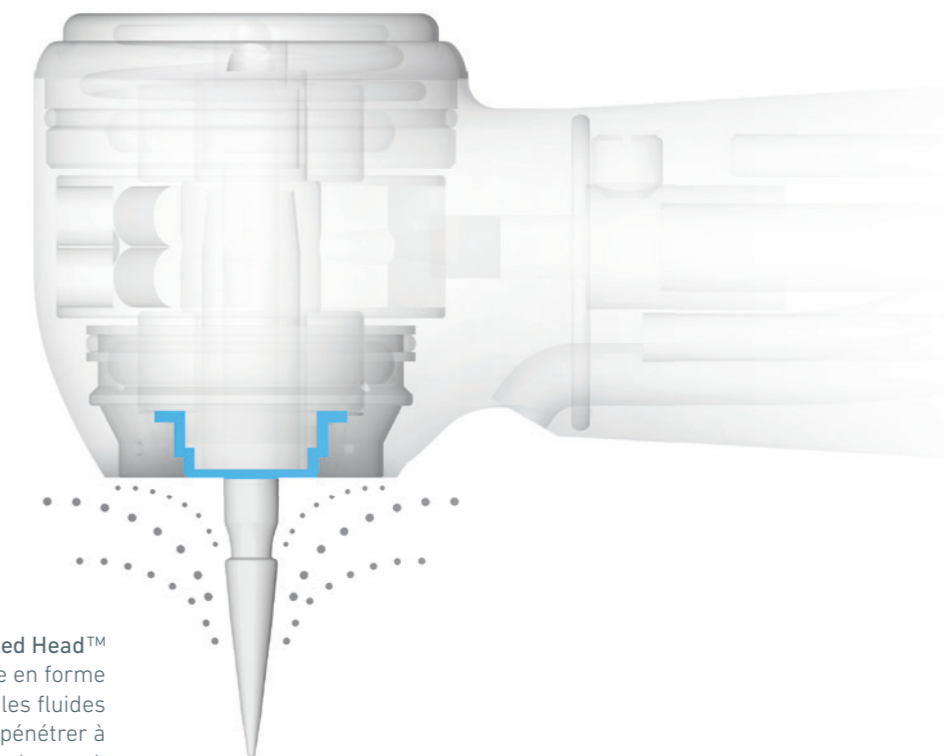

Sealed Head™

Cet ingénieux mécanisme en forme de labyrinthe empêche les fluides et autres particules de pénétrer à l'intérieur de l'instrument.