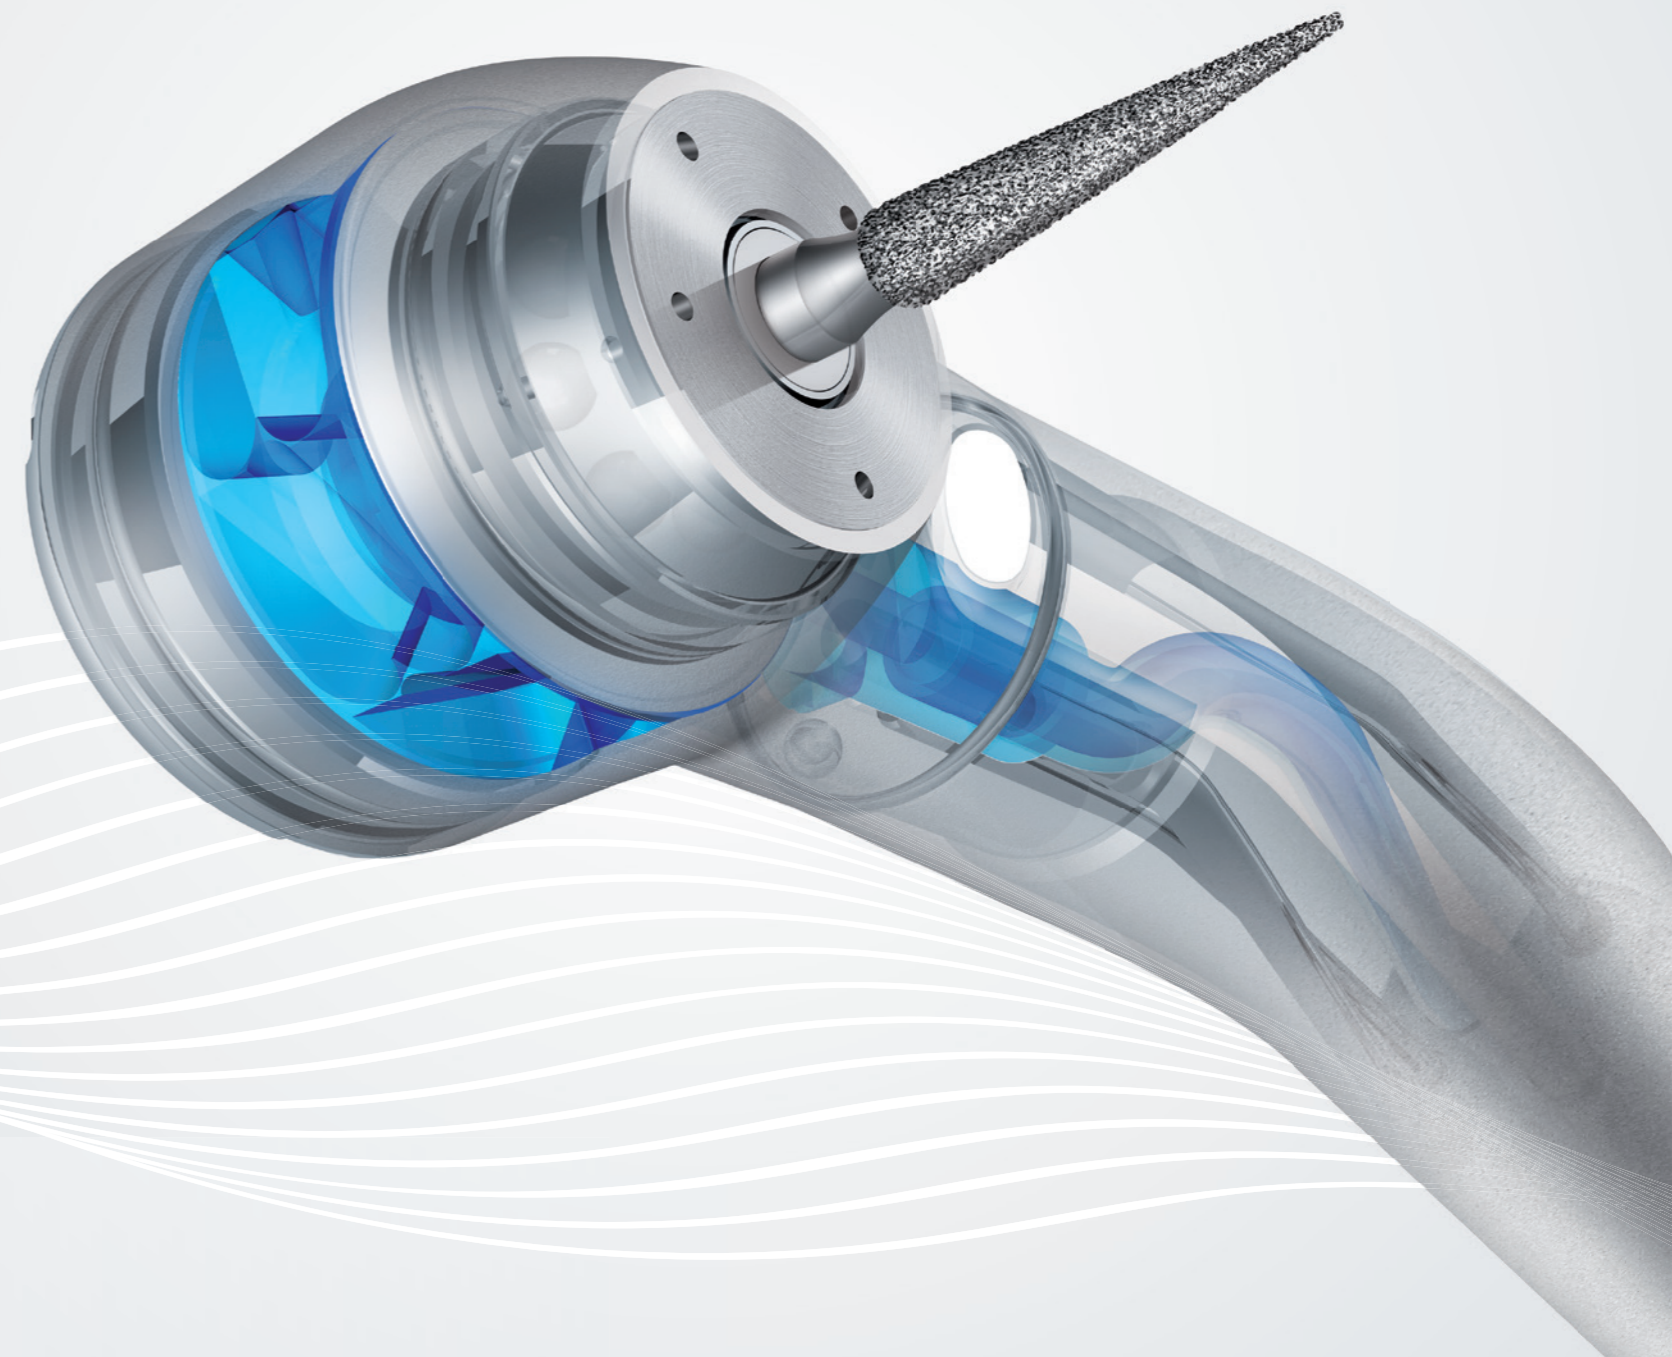

INNOVATION ET TECHNOLOGIE.

La précision suisse, à chaque étape.