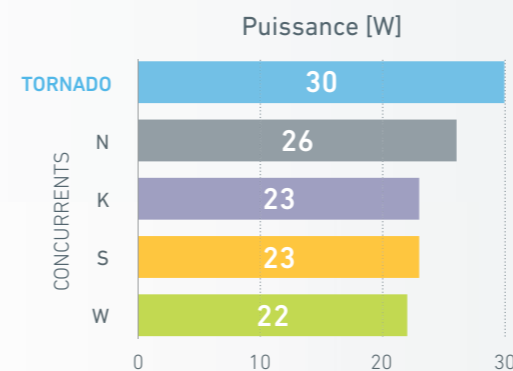

ENTREZ DANS UNE NOUVELLE DIMENSION D'EFFICACITÉ ET DE FONCTIONNALITÉ.

Dans un monde dans lequel le temps est le bien le plus précieux, la TORNADO exécute les demandes les plus urgentes avec une remarquable célérité et agilité.

Générateur haute puissance SteadyTorque™*: Avec sa forme et sa configuration travaillées au micron près, le rotor témoigne d'une parfaite maîtrise technique. Associé à une distribution de la pression d'air et à un débit d'échappement optimaux, il garantit à la TORNADO une puissance inégalée de 30 watts. Pour parfaire l'expérience de l'utilisateur, la tête de la turbine est de conception ergonomique et compacte, et son niveau sonore est plus bas que celui des produits concurrents. En complément à cette technologie exclusive, des roulements à billes en céramique, capables de résister aux vitesses les plus élevées et aux contraintes les plus intenses, garantissent la durabilité et la résistance supérieures de la TORNADO.

Exceptionnellement puissante:
La TORNADO atteint toujours une puissance de 30 watts grâce à la technologie SteadyTorque™ de Bien-Air.