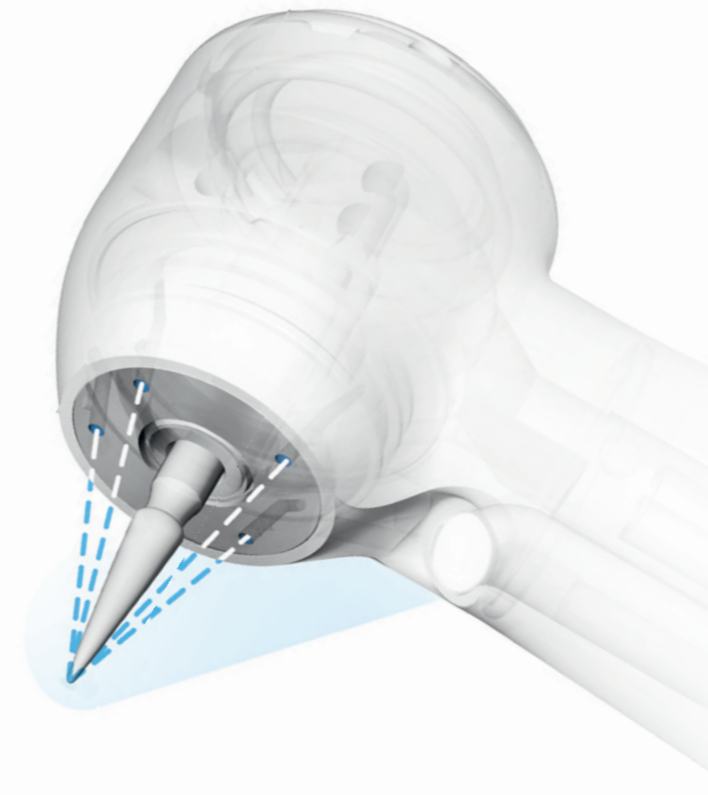

Accu-Chuck PreciPlus™
Un système de serrage extrêmement efficace, pour une précision accrue et une absence presque totale de vibrations.

● Force de desserrage de la fraise [N]
■ Force de serrage de la fraise [N]
- - - Force de serrage minimale admissible 22 N (ISO 14457)

Force de serrage Accu-Chuck PreciPlus™ vs. force de desserrage de Soft Push™