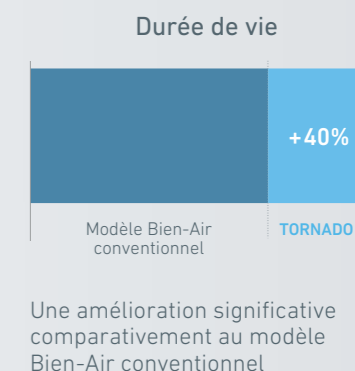

ENTREZ DANS UNE NOUVELLE DIMENSION D'EFFICACITÉ ET DE FONCTIONNALITÉ.

Dans un monde dans lequel le temps est le bien le plus précieux, la TORNADO exécute les demandes les plus urgentes avec une remarquable célérité et agilité.

Générateur haute puissance SteadyTorque™*: Avec sa forme et sa configuration travaillées au micron près, le rotor témoigne d'une parfaite maîtrise technique. Associé à une distribution de la pression d'air et à un débit d'échappement optimaux, il garantit à la TORNADO une puissance inégalée de 30 watts. Pour parfaire l'expérience de l'utilisateur, la tête de la turbine est de conception ergonomique et compacte, et son niveau sonore est plus bas que celui des produits concurrents. En complément à cette technologie exclusive, des roulements à billes en céramique, capables de résister aux vitesses les plus élevées et aux contraintes les plus intenses, garantissent la durabilité et la résistance supérieures de la TORNADO.

Exceptionnellement puissante:
La TORNADO atteint toujours une puissance de 30 watts grâce à la technologie SteadyTorque™ de Bien-Air.