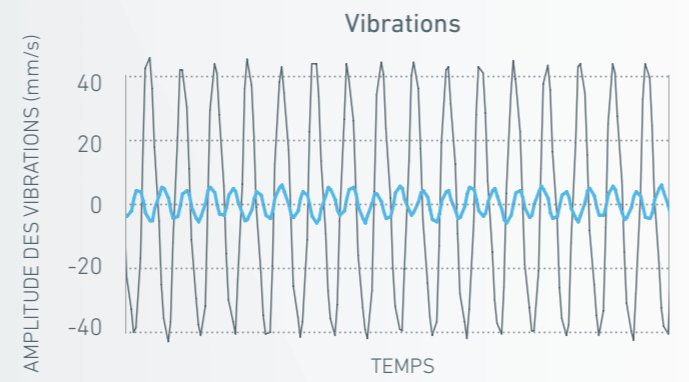

TORNADO
Modèle Bien-Air conventionnel