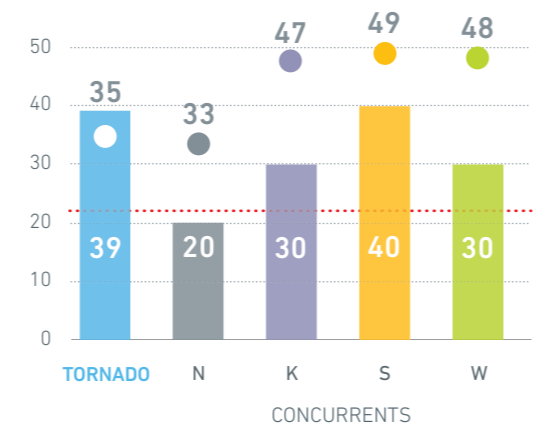

Exceptionnellement puissante:
La TORNADO atteint toujours une puissance de 30 watts grâce à la technologie SteadyTorque™ de Bien-Air.

TORNADO
Modèle Bien-Air conventionnel

Accu-Chuck PreciPlus™
Un système de serrage extrêmement efficace, pour une précision accrue et une absence presque totale de vibrations.

● Force de desserrage de la fraise [N]
■ Force de serrage de la fraise [N]
- - - Force de serrage minimale admissible 22 N (ISO 14457)

Force de serrage Accu-Chuck PreciPlus™ vs. force de desserrage de Soft Push™