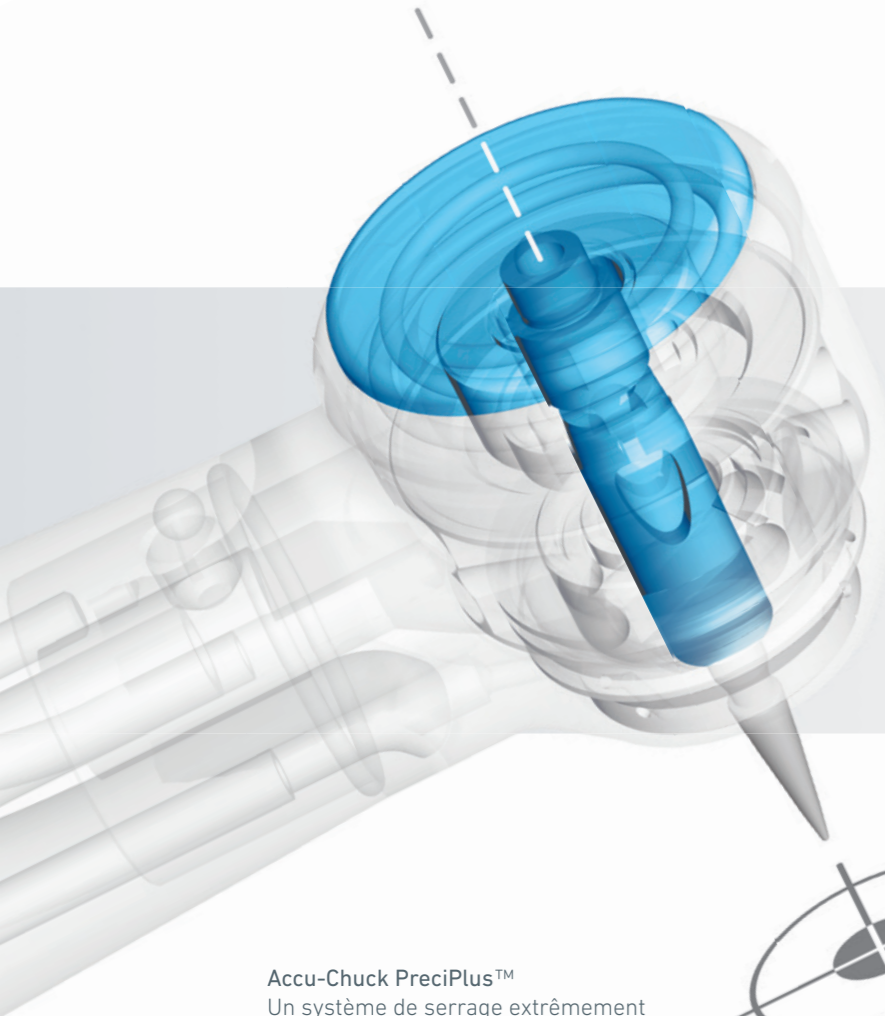

INNOVATION ET TECHNOLOGIE.

La précision suisse, à chaque étape.

ENTREZ DANS UNE NOUVELLE DIMENSION D'EFFICACITÉ ET DE FONCTIONNALITÉ.

Dans un monde dans lequel le temps est le bien le plus précieux, la TORNADO exécute les demandes les plus urgentes avec une remarquable célérité et agilité.

Générateur haute puissance SteadyTorque™*: Avec sa forme et sa configuration travaillées au micron près, le rotor témoigne d'une parfaite maîtrise technique. Associé à une distribution de la pression d'air et à un débit d'échappement optimaux, il garantit à la TORNADO une puissance inégalée de 30 watts. Pour parfaire l'expérience de l'utilisateur, la tête de la turbine est de conception ergonomique et compacte, et son niveau sonore est plus bas que celui des produits concurrents. En complément à cette technologie exclusive, des roulements à billes en céramique, capables de résister aux vitesses les plus élevées et aux contraintes les plus intenses, garantissent la durabilité et la résistance supérieures de la TORNADO.

Exceptionnellement puissante:
La TORNADO atteint toujours une puissance de 30 watts grâce à la technologie SteadyTorque™ de Bien-Air.

TORNADO
Modèle Bien-Air conventionnel

Accu-Chuck PreciPlus™
Un système de serrage extrêmement efficace, pour une précision accrue et une absence presque totale de vibrations.